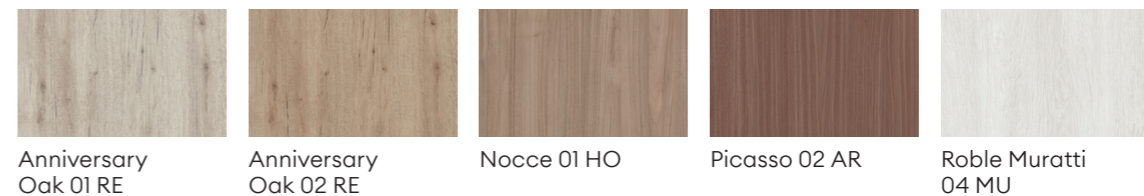

Gamme de finitions et couleurs disponibles :

Luxe

Zenit

Syncron

MattDeco **NEW**

Poignées Intégrées

Les portes avec **poignée intégrée** sont disponibles dans toutes les couleurs et finitions de la gamme **Just In Time**.

Mallorca

Poignée intégrée subtile qui recrée un effet gorge pour meubles bas.

Zenit
Cashmere SM

Poignée

- Inox
- Plata Mate
- Negro Mate
- Blanco Mate

Menorca

Poignée intégrée discrète recommandée pour les meubles hauts en combinaison avec la Mallorca.