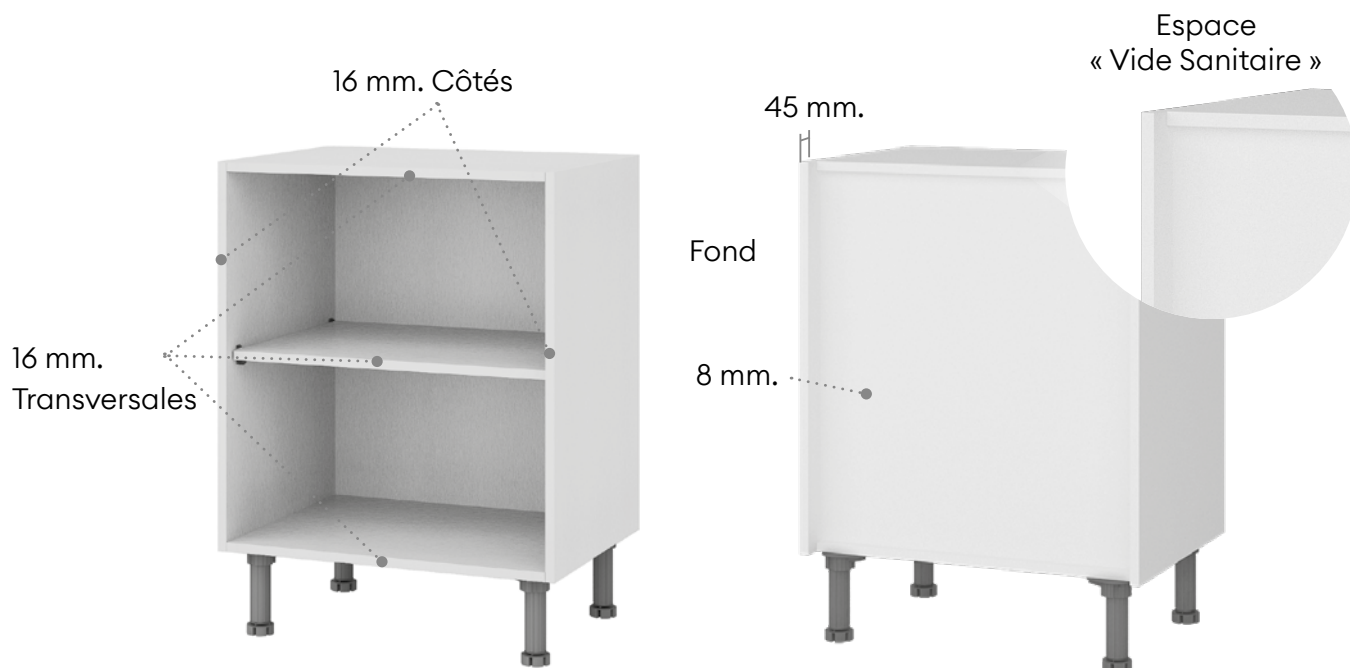

CARACTÉRISTIQUES TECHNIQUES

Modèles

Blanc

Fonctionnalité

Esthétique

Polyvalence

Antibactérien

Façades

Hauteur	Largeur
697	597
697	397
697	147
522	597
597	597
397	597
297	597

Façades tiroirs

Hauteur	Largeur
97	597
347	897
347	597
172	897
172	597

Fileurs

Hauteur	Largeur
700	100
697	183
Côté d'habillage	
Hauteur	Largeur
2150	600
850	600
700	350