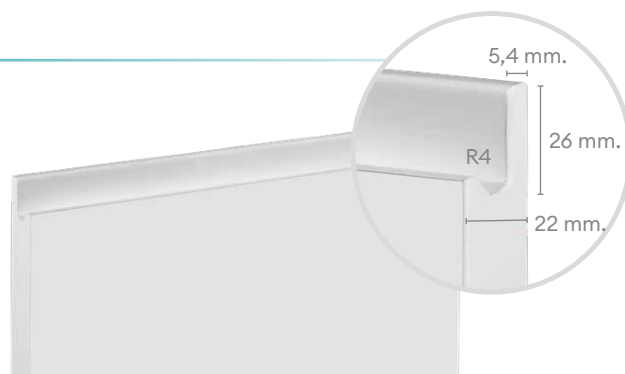

## Finger-Pull

Integrated handle

Finger-Pull est notre porte avec poignée intégrée. Avec un profil en forme de « J » qui apporte élégance et ergonomie. Sa configuration technique allie fonctionnalité, technologie, confort et design, idéale pour les projets créatifs.