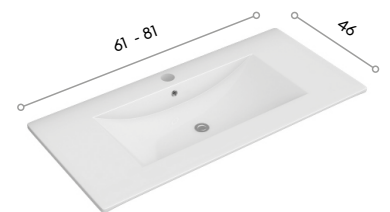

MEUBLE ENSEMBLE Bain Now 60-80 Classic - 80 Luxe Blanco